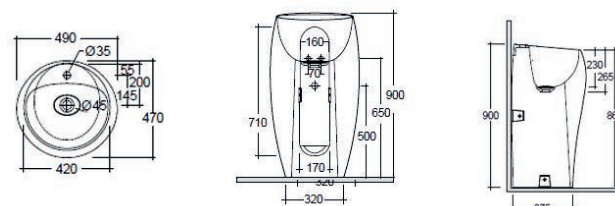

LAVABO AUTOPORTANTE CLOUD C/FORO PER RUBINETTO

182-P114

Materiale Ceramica
Finiture Bianco alpino / Bianco opaco matt
Specifiche Con foro per rubinetteria, senza troppopieno, completo di fissaggi