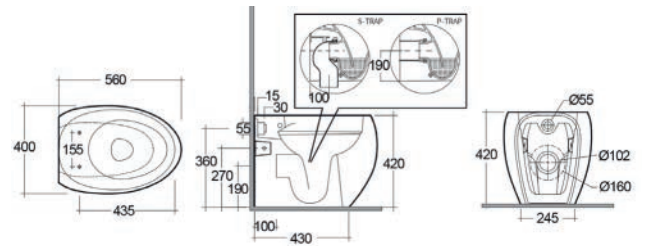

182-P312

Materiale Ceramica
Finiture Bianco alpino / Bianco opaco matt
Specifiche Monoforo con troppopieno, installazione sospesa, completo di fissaggi

FISSAGGI NASCOSTI

FISSAGGI INCLUSI

182-P312-RBA	Er. Rubinetto - Bianco Alpino	<input type="radio"/>
182-P312-RBM	Er. Rubinetto Bianco Opaco Matt	<input type="radio"/>

VASO FILO MURO CLOUD RIMLESS FISSAGGIO NASCOSTO 182-P400

Materiale Ceramica
Finiture Bianco alpino / Bianco opaco matt
Specifiche Scarico universale
 pavimento / parete installazione filomuro,
 completo di fissaggi