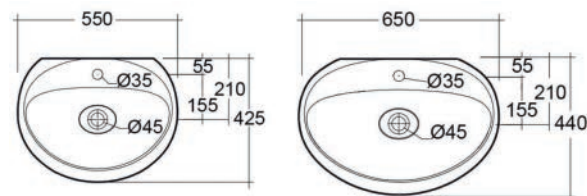

FISSAGGI INCLUSI

182-P100-BA55	Bianco Alpino L. 55 cm	<input type="radio"/>
182-P100-BA65	Bianco Alpino L. 65 cm	<input type="radio"/>
182-P100-BM55	Bianco Opaco Matt L. 55 cm	<input type="radio"/>
182-P100-BM65	Bianco Opaco Matt L. 65 cm	<input type="radio"/>

LAVABO DA APPOGGIO CLOUD OVALE

182-P112

Materiale Ceramica
Finiture Bianco alpino / Bianco opaco matt
Specifiche Senza troppopieno, installazione d'appoggio. Compreso di copripiletta in ceramica

182-P112-BA58	Bianco Alpino L. 58 cm	<input type="radio"/>
182-P112-BM58	Bianco Opaco Matt L. 58 cm	<input type="radio"/>