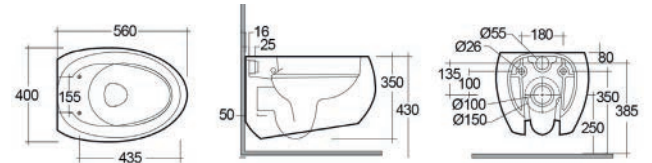

VASO SOSPESO CLOUD RIMLESS FISSAGGIO NASCOSTO 182-P411

Materiale Ceramica
Finiture Bianco alpino / Bianco opaco matt
Specifiche Scarico a parete,
installazione sospesa, completo di fissaggi