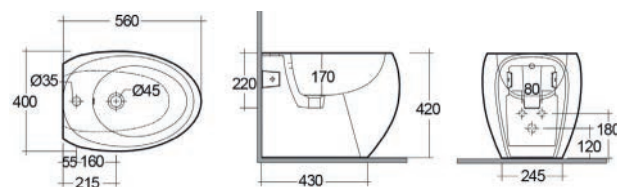

BIDET FILO MURO CLOUD FISSAGGIO NASCOSTO

182-P300

Materiale Ceramica
Finiture Bianco alpino / Bianco opaco matt
Specifiche Monoforo con troppopieno, installazione filomuro, completo di fissaggi