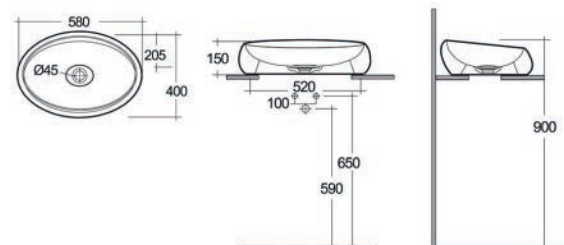

Sanitari

Cloud Cloud

RAK
CERAMICS

• VASO SOSPESO + SEDILE WC E LAVABO AUTOPORTANTE CLOUD BIANCO OPACO

LAVABO SOSPESO CLOUD

182-P100

Materiale Ceramica
Finiture Bianco alpino / Bianco opaco matt
Specifiche Senza troppopieno, installazione sospesa, completo di fissaggi

FISSAGGI INCLUSI

182-P100-BA55	Bianco Alpino L. 55 cm	<input type="radio"/>
182-P100-BA65	Bianco Alpino L. 65 cm	<input type="radio"/>
182-P100-BM55	Bianco Opaco Matt L. 55 cm	<input type="radio"/>
182-P100-BM65	Bianco Opaco Matt L. 65 cm	<input type="radio"/>

LAVABO DA APPOGGIO CLOUD OVALE

182-P112

Materiale Ceramica
Finiture Bianco alpino / Bianco opaco matt
Specifiche Senza troppopieno, installazione d'appoggio. Compreso di copripiletta in ceramica

182-P112-BA58	Bianco Alpino L. 58 cm	<input type="radio"/>
182-P112-BM58	Bianco Opaco Matt L. 58 cm	<input type="radio"/>