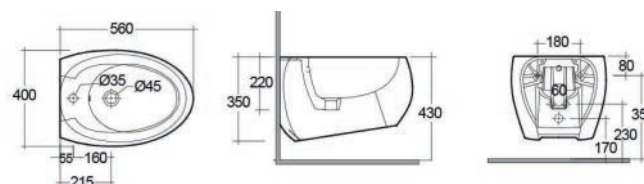

BIDET SOSPESO CLOUD FISSAGGIO NASCOSTO

182-P312

Materiale Ceramica
Finiture Bianco alpino / Bianco opaco matt
Specifiche Monoforo con troppopieno, installazione sospesa, completo di fissaggi